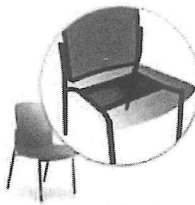

E. Guest Chair Without Arms

22¼"W x 24"D x 35¼"H, Seat Width 18½"		LIST PRICE
BSX VL508ES10	Black	170.00- EA

F. Guest Chair With Arms

22¼"W x 24"D x 35¼"H, Seat Width 18½"		LIST PRICE
BSX VL518ES10	Black	190.00- EA

G. Café Height Stool Without Arms
Two per carton.

20¼"W x 23¼"D x 49¼"H, Seat Width 20"		LIST PRICE
BSX VL528ES10	Black	470.00- EA

H. Café Height Stool With Arms

20¼"W x 23¼"D x 49¼"H, Seat Width 20"		LIST PRICE
BSX VL538ES10	Black	510.00- EA